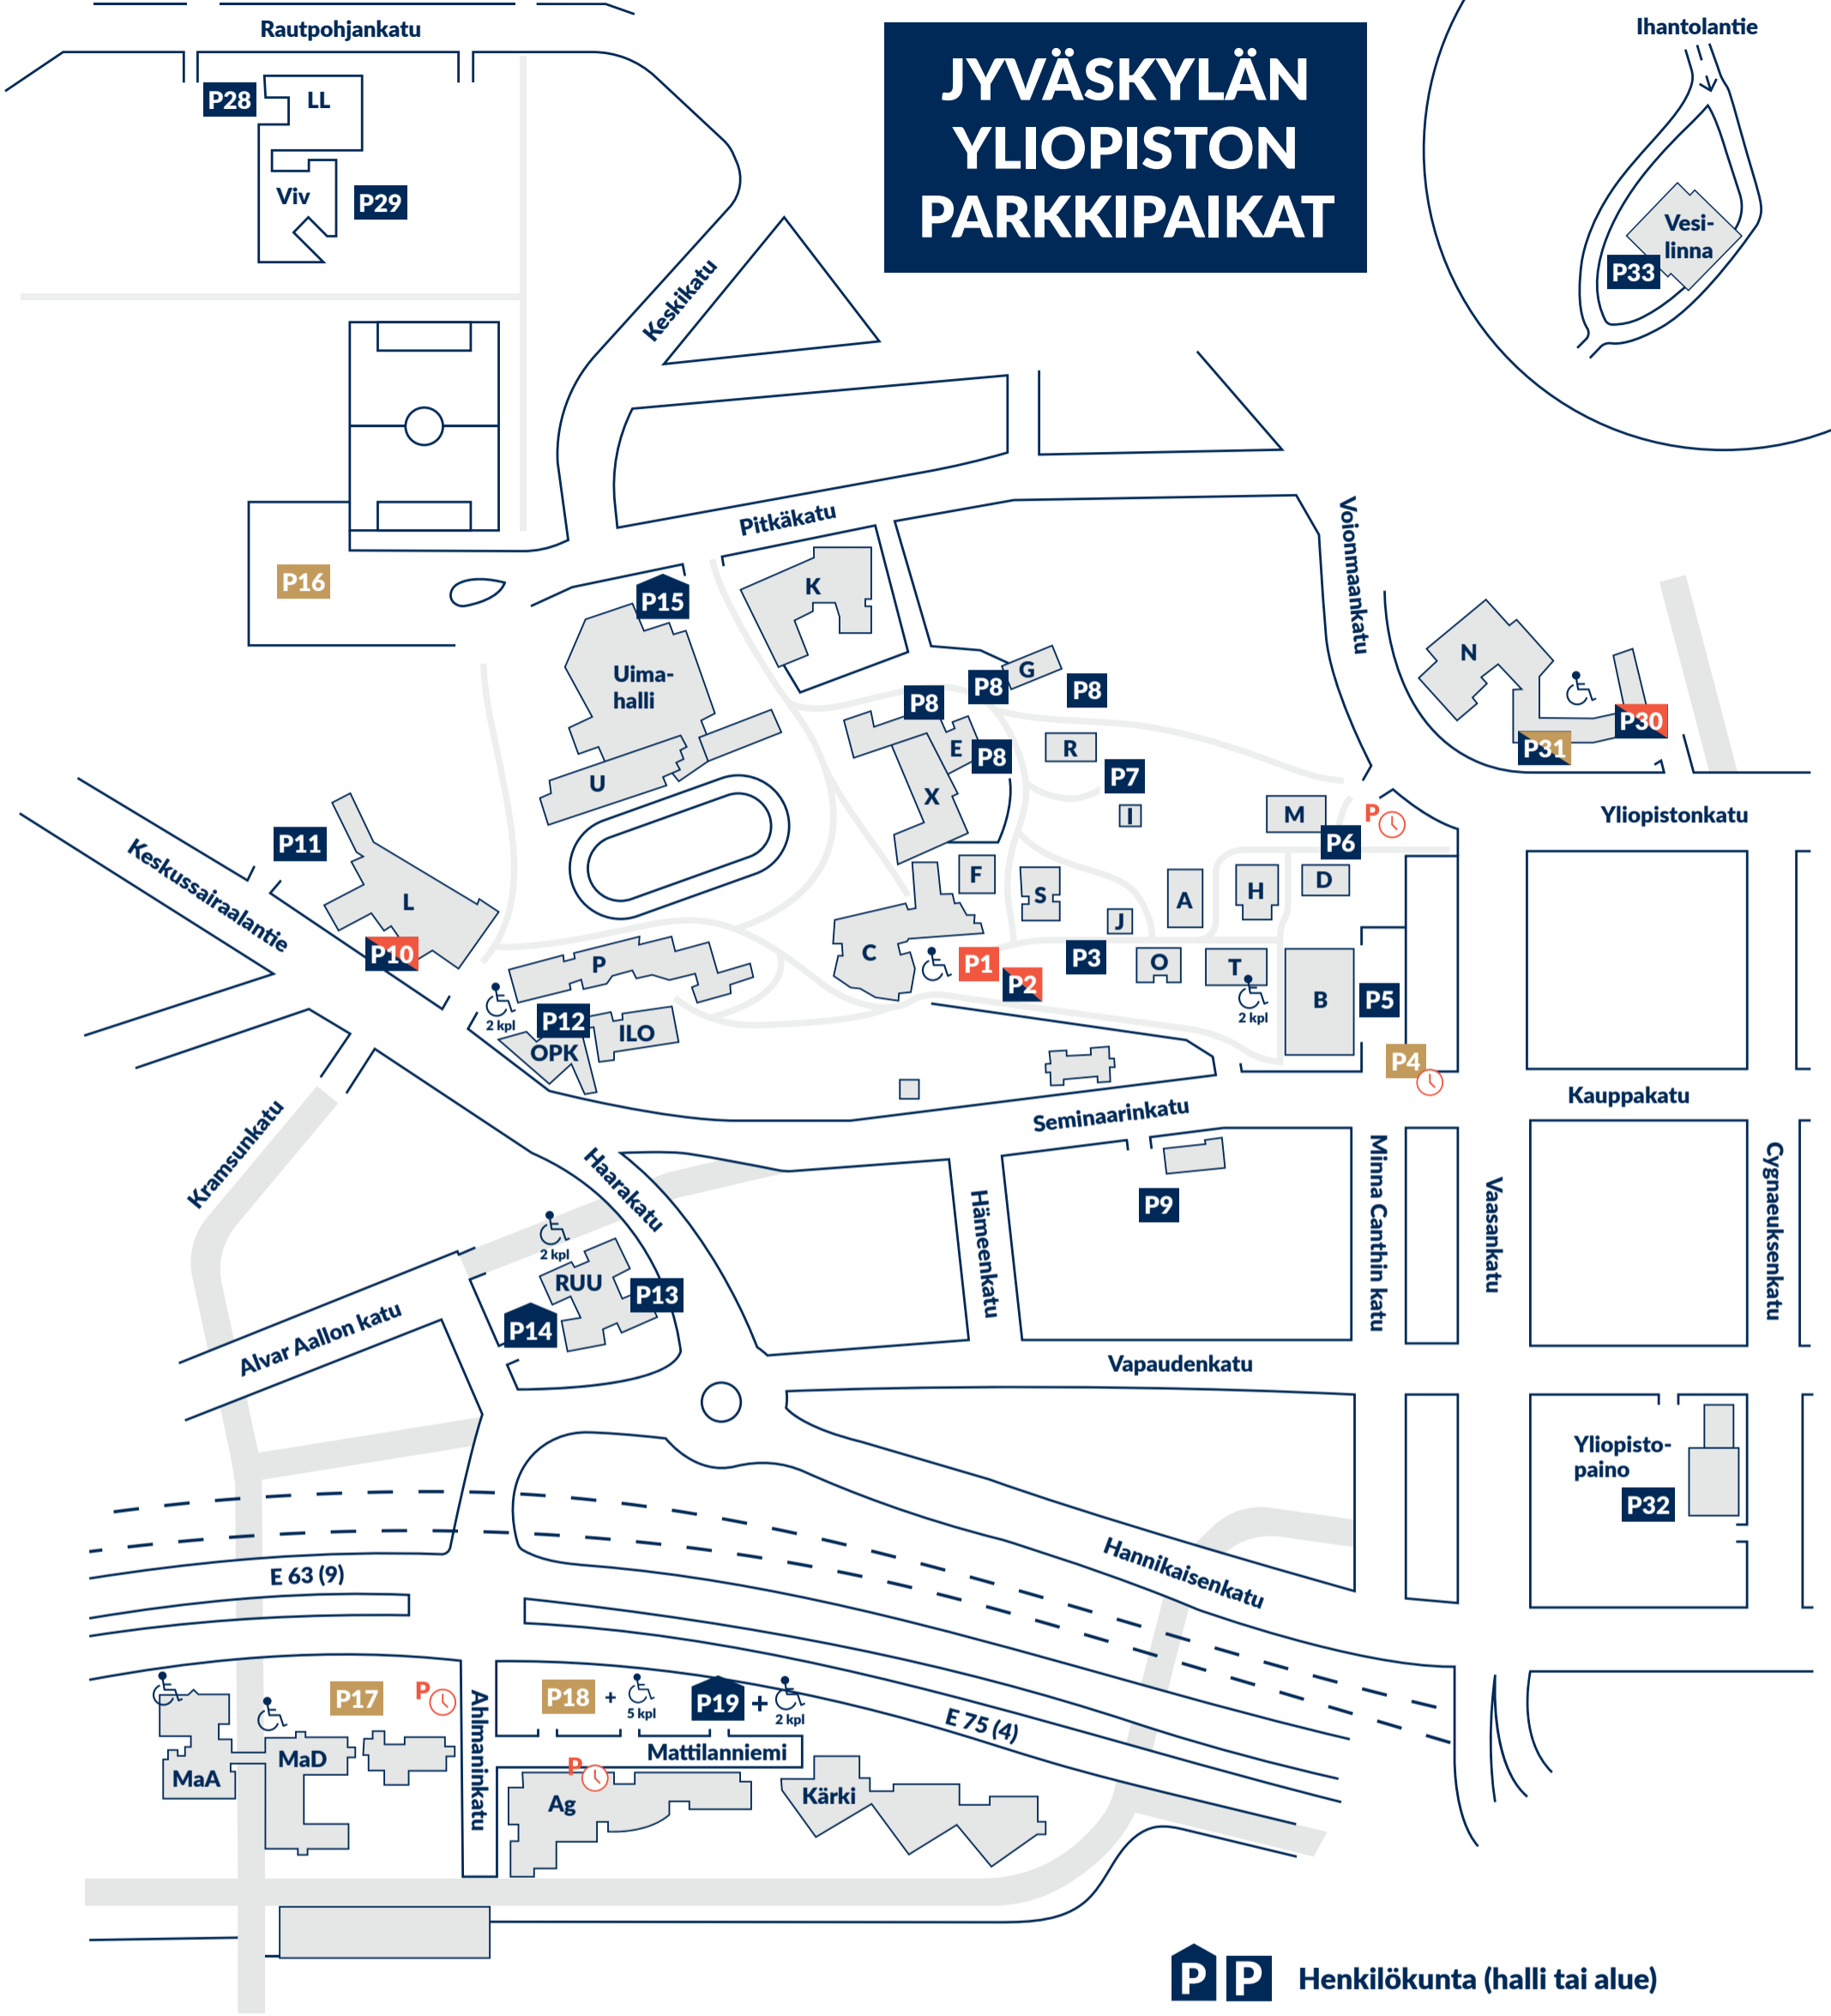

JYVÄSKYLÄN YLIOPISTON PARKKIPAIKAT

JYVÄSKYLÄ

- P P** Henkilökunta (halli tai alue)
- P** Henkilökunta + vieras
- P** Vieras
- P** Opiskelija + henkilökunta
- P** Yhteiskäyttö (henkilökunta, opiskelijat, vieraat)
- Liikkumisesteisen paikka
- P** Kiekollinen pysäköinti